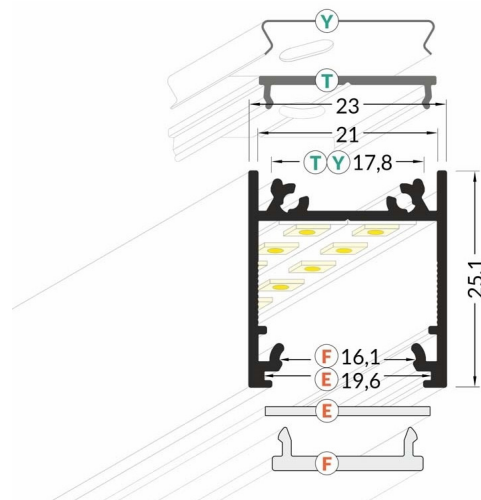

## LED-Aluminiumprofil LINE20 LX-2978-LP

### Technische Daten

Profil Aluminium eloxiert, silber (schwarz und weiß auf Anfrage erhältlich)

23 x 25,1 mm

Länge: 2000 mm

einsetzbar als:

- Anbau-/Aufbauprofil
- Möbelbeleuchtung
- Leuchtenbau
- Deckenleuchte
- Gangbeleuchtung

- für LED Strip mit maximal 20 mm Breite

- umfangreiches Zubehör erhältlich